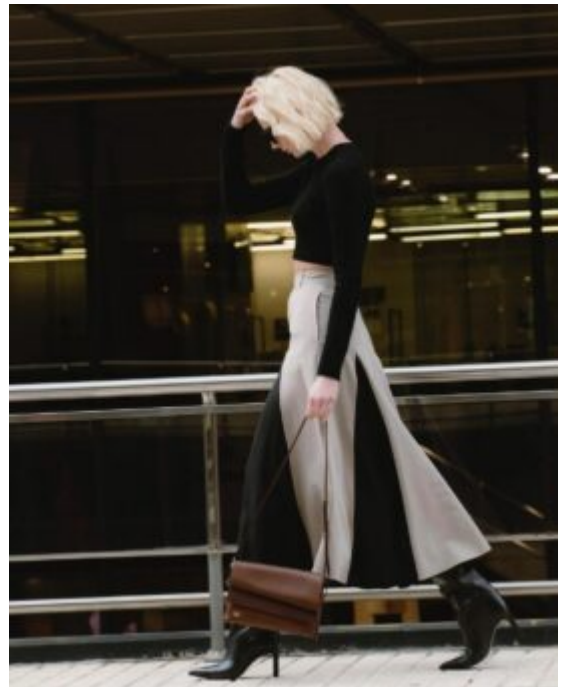

TRUE MODELS

Avalon K

180 | 86 / 62 / 88 / 40 | Blond / Blue