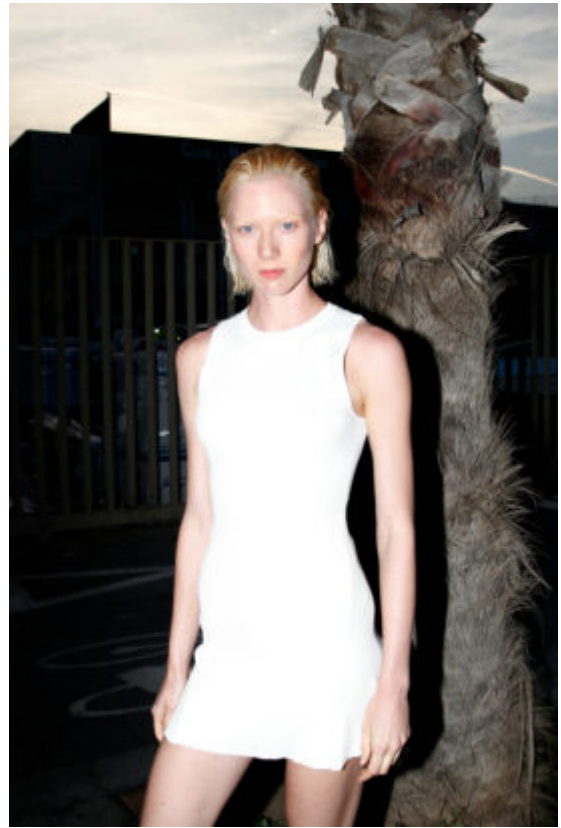

TRUE MODELS

Avalon K

180 | 86 / 62 / 88 / 40 | Blond / Blue