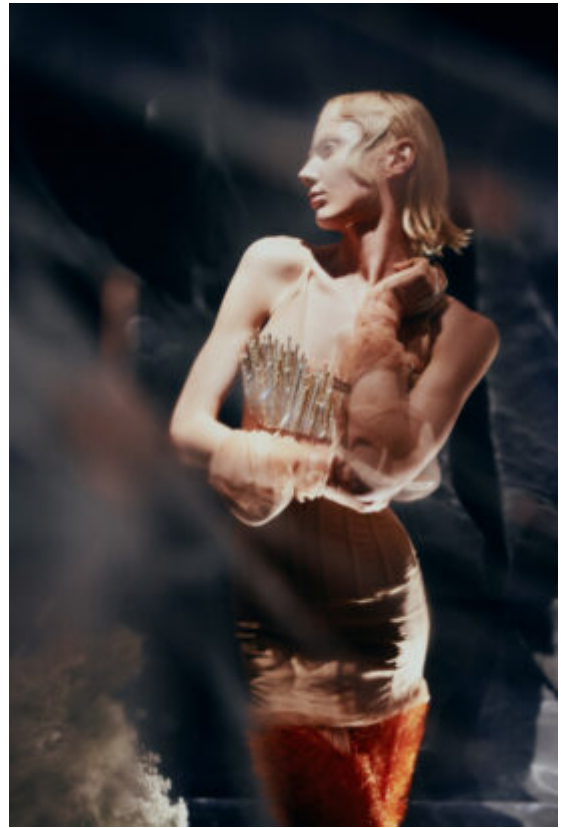

## Avalon K

180 | 86 / 62 / 88 / 40 | Blond / Blue