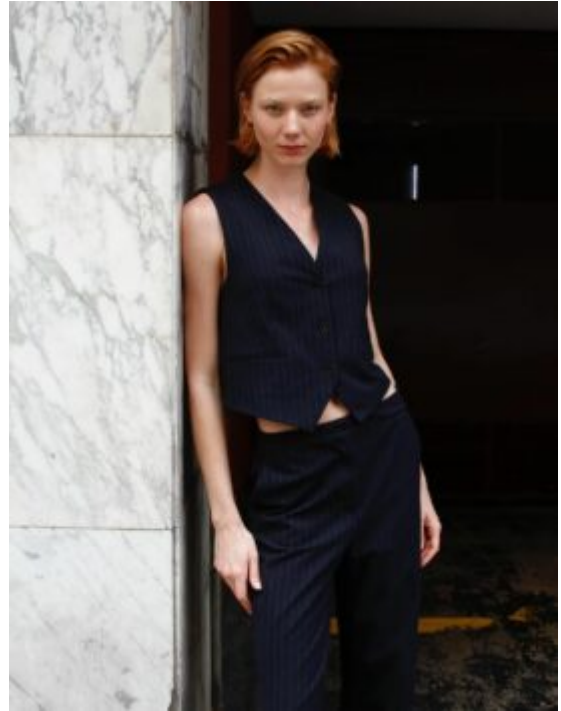

## Avalon K

180 | 86 / 62 / 88 / 40 | Blond / Blue